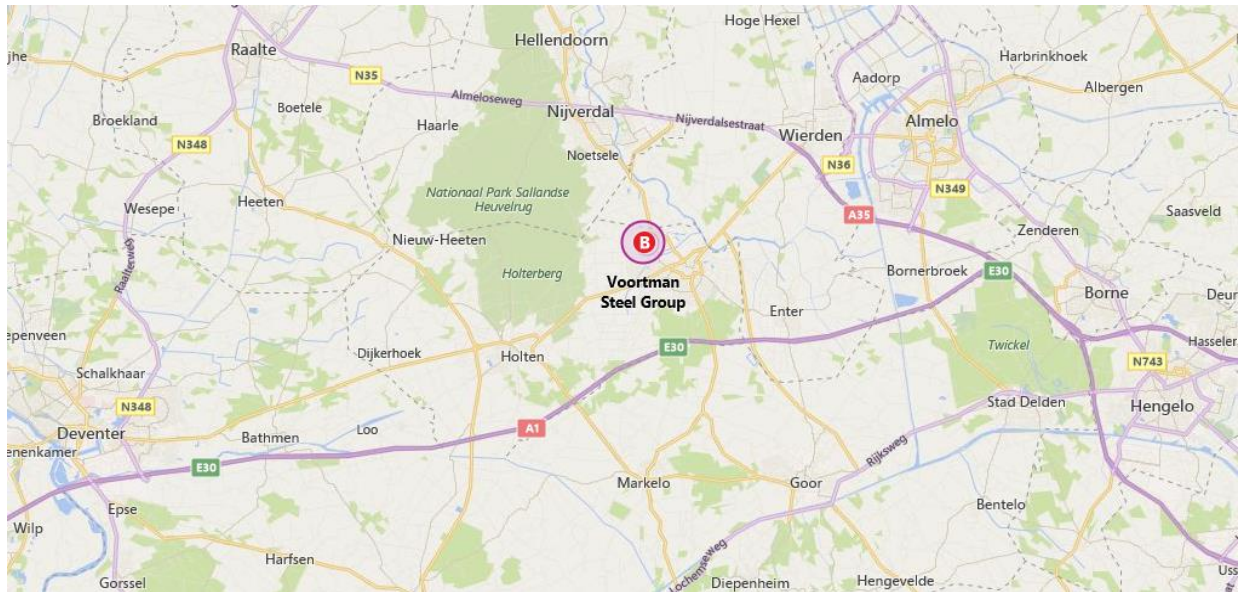

Voortman Steelgroup, Ozonstraat 6, 7463 PH Rijssen

(Vanaf Deventer: A1, afslag 27-Markelo, naar N350 richting Holten-Oost/Rijssen-West/Hellendoorn - Vanaf Hengelo: via A35, afslag 32-Wierden/Rijssen naar N350 richting Rijssen)

Vanaf station Rijssen: 2,2 km (26 minuten lopen, 8 minuten met de fiets).

Vanaf station Rijssen: de bus richting Nijverdal (vertrek 14.17, uitstappen 14.26 - Bereklaauw).

(Dan 3 minuten lopen naar Voortman (Ozonstraat 6))