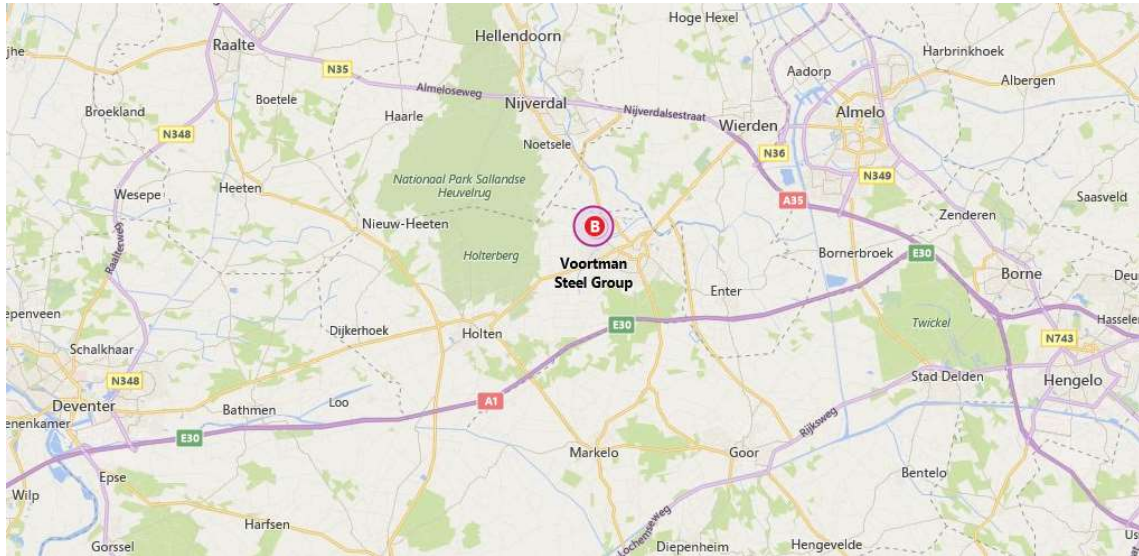

Voortman Steelgroup, Paalslagen 16, 7463 PH Rijssen (vanaf Deventer en vanuit Hengelo via de A1, afslag Rijssen-Goor)

Vanaf station Rijssen: 2,2 km (26 minuten lopen, 8 minuten met de fiets).

Meer informatie over busvervoer vanaf treinstation Rijssen volgt binnenkort.