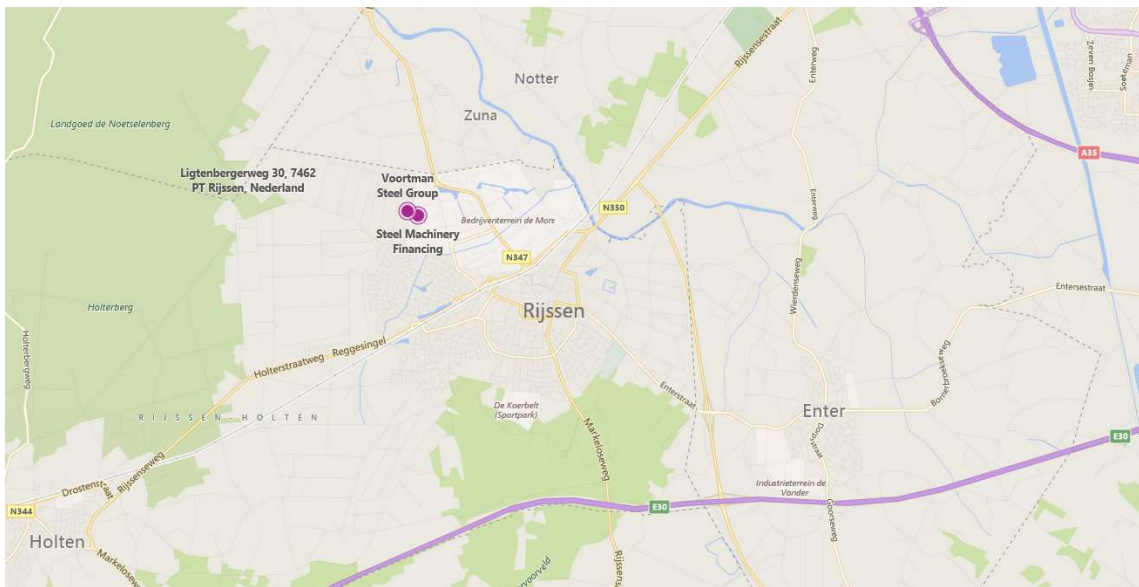

Voortman Steelgroup, Paalslagen 16, 7463 PH Rijssen (vanaf Deventer en vanuit Hengelo via de A1, afslag Rijssen-Goor)

Vanaf station Rijssen: 2,2 km (26 minuten lopen, 8 minuten met de fiets).

Meer informatie over busvervoer vanaf treinstation Rijssen volgt binnenkort.